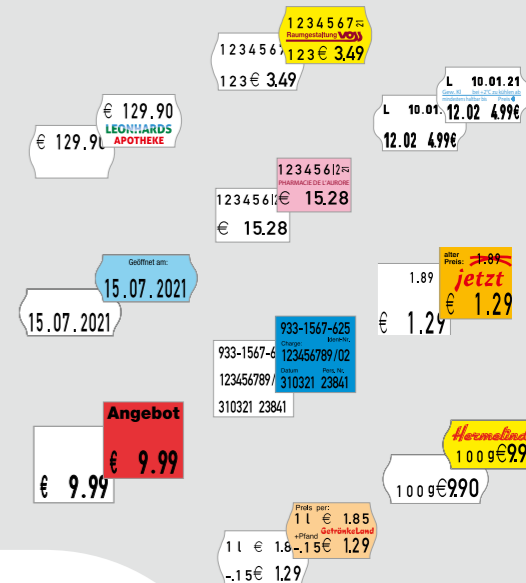

ALOM GEPREZEN EN BEKROOND! ... MET ETIKETTEN VAN METO

Details maken het verschil. Wij bieden u een groot aantal vormen, maten en kleuren aan, met voor elk gebruiksdoel precies het juiste etiket.

Daarbij behoren ook eenvoudig te verwijderen etiketten. Deze bieden uw klanten het voordeel dat ze bijvoorbeeld eenvoudig van glas of andere gladde oppervlakken kunnen worden verwijderd – zonder moeizaam wrijven en peuteren.

En nóg een bijzonder pluspunt: individualiseer de Meto etiketten heel eenvoudig met uw eigen logo. Voor een harmonieus en professioneel totaalbeeld.